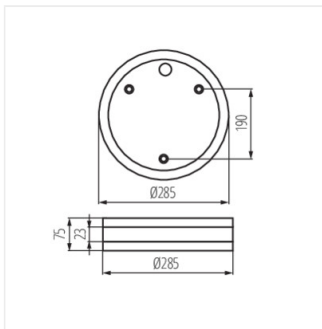

JURBA DL-2180