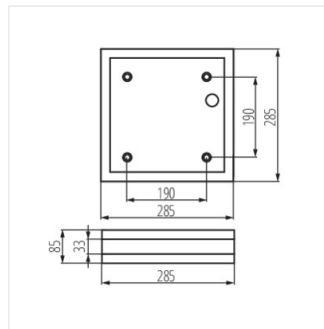

- Матеріал корпусу: сталь
- Матеріал плафону: PC

JURBA DL

Стельовий світильник зі змінним джерелом світла

JURBA DL-2180

JURBA DL-218L

JURBA DL-2180

JURBA DL-218L