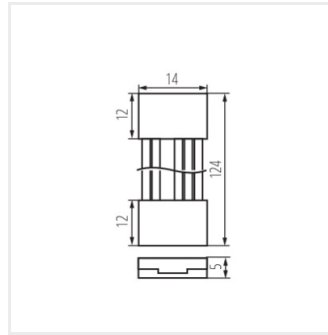

CON P 12 RGBW CPC

Date of issue: 11.06.2026, 15:10

Ми залишаємо за собою право на внесення технічних змін. Дані, що містяться в цьому матеріалі, не мають юридично обов'язкової сили.

Фотометрія: результати, отримані при тестуванні конкретного екземпляра.

Kanlux S.A. ul. Objazdowa 1-3, 41-922 Radzionków, Poland kanlux@kanlux.com