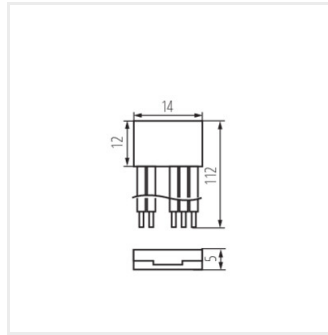

CON P 12 RGBW CP