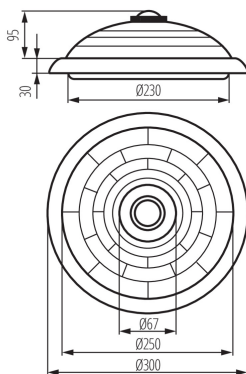

sd2410

5905339181206

Плафониерата Kanlux FOGLER DL със сменяем източник на светлина е идеална за стълбища, мазета, тавани и др. подобни помещения. Вграденият датчик с максимален ъгъл на откриване на движението (360°) гарантира, че осветителното тяло ще се включи тогава, когато имаме нужда от светлина.

ОБЩИ ДАННИ:

Цвят: бял

Място на монтаж: за настенен монтаж, за монтаж върху таван

Място на приложение: на закрито

Минимално разстояние от осветявания обект: 0,5m

Укрупнение речу: да

Височина [mm]: 95

Диаметър [mm]: 300

ТЕХНИЧЕСКИ ДАННИ:

Номинално напрежение [V]: 220-240 AC

Номинална честота [Hz]: 50

Максимална мощност [W]: 2 x max 40

Категория на защита от токов удар: I

Материал на дифузера: стъкло

Източник на светлина: GLS/CFL/LED

източник на светлина включен в комплекта: не

Цокъл: E27

Обхват на околната температура, на която може да бъде изложен продуктът [°C]: 5÷25

Материал на корпуса: стомана

Вид датчик: PIR

Вид присъединение: клеморед с винтови клеми

Обхват на напречните сечения на използваните кабели [mm²]: 1-2,5

Време за задействане на датчика [s-min]: 12-5

Ъгъл на обхват на сензора [°]: H360/V120

Настройка на осветеност, при която датчикът открива движение [lx]: 3-2000

Степен на защита IP: 20

Обхват на датчика [m]: max 8

ЛОГИСТИЧНИ ДАННИ:

Как е опаковано: 5

Количество бройки в сборна опаковка: 5

Единично нето тегло [g]: 890