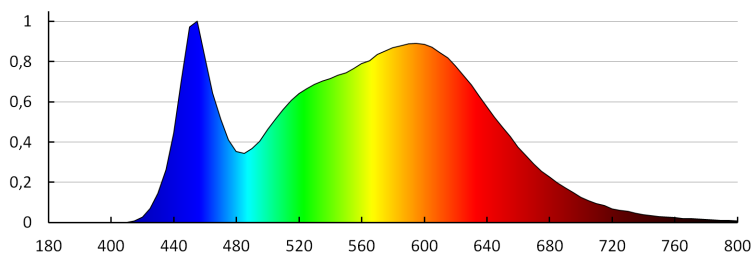

Ъгъл на обхват на сензора [°]: 360

Настройка на осветеност, при която датчикът открива движение [lx]: 5-2000

Степен на защита IP: 20

Обхват на датчика [m]: max 6

ЛОГИСТИЧНИ ДАННИ:

Как е опаковано: 10

Количество бройки в междинна опаковка: 1

Количество бройки в сборна опаковка: 10

Единично нето тегло [g]: 630

Грамаж [g]: 883

Дължина на единична опаковка [cm]: 29.5

Ширина на единична опаковка [cm]: 8.5

Височина на единична опаковка [cm]: 29

Тегло на кашон [kg]: 8.83

Ширина на кашон [cm]: 46

Височина на кашон [cm]: 33

Дължина на кашон [cm]: 61

Вместимост на кашон [m³]: 0.092598

KANLUX S.A. (kat 18121) FOGLER LED 14W-NW / Krzywa rozsyłu światła (biegunowo)