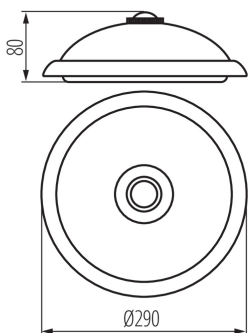

18121 FOGLER LED 14W-NW

LED плафониера

5905339181213

Плафониерата Kanlux FOGLER LED със сензор за движение е идеално подходяща за осветяването на стълбища, технически помещения в многофамилни сгради, складове, мазета, а също така в гаражи и входове на гаражи в еднофамилни жилища.

ОБЩИ ДАННИ:

Цвят: бял

Място на монтаж: за настенен монтаж, за монтаж върху таван

Място на приложение: на закрито

Микро-разстояние между контактите на релето: да

Минимално разстояние от осветявания обект: 0,5m

Възможност за използване с димер: не

Wykrywanie ruchu: да

Височина [mm]: 80

Диаметър [mm]: 290

Интегриран LED източник на светлина: да

ТЕХНИЧЕСКИ ДАННИ:

Номинално напрежение [V]: 220-240 AC

Номинална честота [Hz]: 50

Максимална мощност [W]: 14

Категория на защита от токов удар: I

Материал на дифузера: PC

Вид диод: LED SMD

Светлинен поток на осветителното тяло [lm]: 800

Цвят на светлината: бяла

Корелираната цветна температура [K]: 4000

Устойчивост на цвета в елипсите на Макадам: ≤ 6

Индекс на цвето предаване: 80

Експлоатационен срок на лампата [h]: 20000

Брой цикли вкл. / изкл.: ≥ 15000

Ъгъл на светене [°]: 110

Светлинна ефективност на лампата [lm/W]: 57

Обхват на околната температура, на която може да бъде изложен продуктът [°C]: 5÷25

Материал на корпуса: стомана

Вид датчик: PIR

Вид присъединение: клеморед с винтови клеми

Обхват на напречните сечения на използваните кабели [mm²]: 0,5-2,5

Време за задействане на датчика [s-min]: 10-5

Време за загряване на лампата [s]: ≤ 1

Време за пускане на лампата [s]: $\leq 0,5$