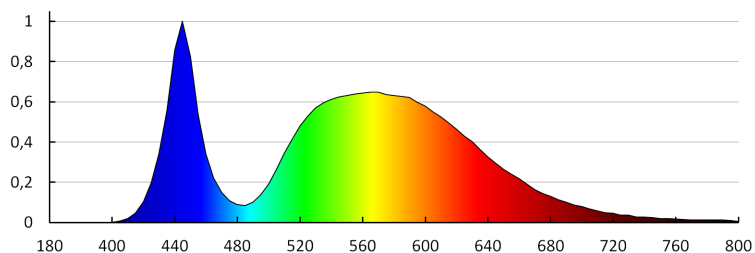

ЛОГИСТИЧНИ ДАННИ:

Как е опаковано: 16
Количество бройки в междинна опаковка: 1
Количество бройки в сборна опаковка: 16
Единично нето тегло [g]: 338
Грамаж [g]: 431.25
Дължина на единична опаковка [cm]: 8
Ширина на единична опаковка [cm]: 8
Височина на единична опаковка [cm]: 27
Тегло на кашон [kg]: 6.9
Ширина на кашон [cm]: 32.5
Височина на кашон [cm]: 29
Дължина на кашон [cm]: 32.5
Вместимост на кашон [m³]: 0.030631

KANLUX S.A. (kat 18131) GRIBLO LED SMD-NW / LDC (Polar)