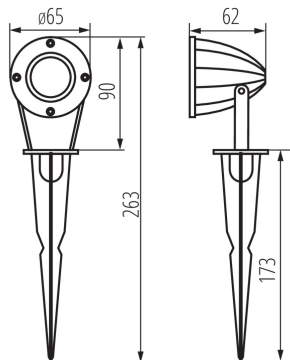

18131 GRIBLO LED SMD-NW

Градинско LED осветително тяло

5905339181312

Kanlux GRIBLO LED е оборудван със LED SMD светодиоди, характеризиращи се с висока енергийна ефективност и издръжливост, оценени на 30 000 ч. Kanlux GRIBLO LED е осветител за подземни води с високо ниво (IP65).

ОБЩИ ДАННИ:

Цвят: сив

Място на монтаж: за вграждане в земя

Място на приложение: на закрито и на открито

Минимално разстояние от осветявания обект: 0,1m

Възможност за използване с димер: не

Дължина [mm]: 65

Широчина [mm]: 62

Височина [mm]: 263

Интегриран LED източник на светлина: да

ТЕХНИЧЕСКИ ДАННИ:

Номинално напрежение [V]: 220-240 AC

Номинална честота [Hz]: 50

Фактор на мощност: 0.97

Максимална мощност [W]: 4

Категория на защита от токов удар: I

Време за пускане на лампата [s]: <0,5

Осветително тяло, подвижно във вертикална равнина [°]: 180

Степен на защита IP: 65

Градинско LED осветително тяло

ЛОГИСТИЧНИ ДАННИ:

Как е опаковано: 16
Количество бройки в междинна опаковка: 1
Количество бройки в сборна опаковка: 16
Единично нето тегло [g]: 338
Грамаж [g]: 431.25
Дължина на единична опаковка [cm]: 8
Ширина на единична опаковка [cm]: 8
Височина на единична опаковка [cm]: 27
Тегло на кашон [kg]: 6.9
Ширина на кашон [cm]: 32.5
Височина на кашон [cm]: 29
Дължина на кашон [cm]: 32.5
Вместимост на кашон [m³]: 0.030631