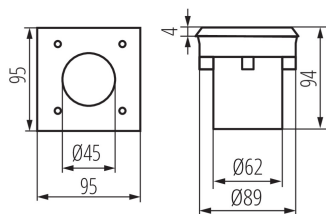

осветително тяло за вграждане в земя

5905339181923

Kanlux GORDO N е осветително тяло за вграждане в земята с вграден LED източник на светлина. Изработена е от най-висококачествени материали, благодарение на които е издръжлива на натиск до 20kN. Степента на херметичност на осветителното тяло е IP67.

ОБЩИ ДАННИ:

Цвят: сребърен

Място на монтаж: за вграждане в основа, за вграждане в земя

Място на приложение: на открито

Минимално разстояние от осветявания обект: 0,1m

Възможност за използване с димер: не

Посока на светене на осветителното тяло: горна страна

Дължина [mm]: 95

Широчина [mm]: 95

Височина [mm]: 94

Брой щуцери: 1

Интегриран LED източник на светлина: да

ТЕХНИЧЕСКИ ДАННИ:

Номинално напрежение [V]: 220-240 AC

Номинална честота [Hz]: 50

Максимална мощност [W]: 1

Категория на защита от токов удар: I

Вид диод: LED SMD

Светлинен поток [lm]: 50

Полезния светлинен поток на светлинния източник

Фусе [LM]: 85

Полезния светлинен поток на светлинния източник

Фусе [LM]: в широк конус (120°)

Цвят на светлината: хладно бяла

Корелираната цветна температура [K]: 6500

Устойчивост на цвета в елипсите на Макадам: 6

Индекс на цвето предаване: 80

Експлоатационен срок на лампата [h]: 20000

Брой цикли вкл. / изкл.: ≥10000

Ъгъл на светене [°]: 80

Светлинна ефективност на лампата [lm/W]: 50

Обхват на околната температура, на която може да

бъде изложен продуктът [°C]: -20÷35

Материал на корпуса: сплав на алуминий

Материал на панела/на рамката: неръждаема стомана

Материал на защитното стъкло: закалено стъкло

Вид присъединение: свободни краища на кабелите