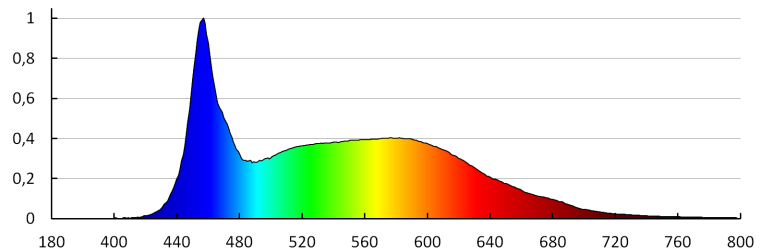

осветително тяло за вграждане в земя

Вид проводник: H05RN-F

Дължина на проводника [m]: 0.2

Напречно сечение на кабела [mm²): 0,75

Допустим статичен натиск [kN]: 20

Степен на защита IK: 08

Степен на защита IP: 67

ЛОГИСТИЧНИ ДАННИ:

Как е опаковано: 20

Количество бройки в междинна опаковка: 1

Количество бройки в сборна опаковка: 20

Единично нето тегло [g]: 384

Грамаж [g]: 449

Дължина на единична опаковка [cm]: 10.5

Ширина на единична опаковка [cm]: 10

Височина на единична опаковка [cm]: 10.5

Тегло на кашон [kg]: 8.98

Ширина на кашон [cm]: 22.5

Височина на кашон [cm]: 24

Дължина на кашон [cm]: 54

Вместимост на кашон [m³): 0.02916

KANLUX S.A. (kat 18192) GORDO N 1W CW-L-SR / LDC (Polar)