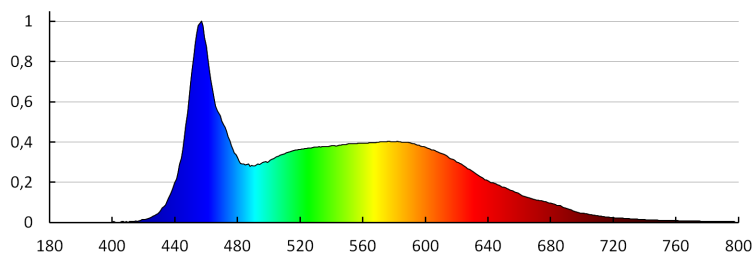

ЛОГИСТИЧНИ ДАННИ:

Как е опаковано: 20
Количество бройки в междинна опаковка: 1
Количество бройки в сборна опаковка: 20
Единично нето тегло [g]: 346
Грамаж [g]: 411
Дължина на единична опаковка [cm]: 10.5
Ширина на единична опаковка [cm]: 10
Височина на единична опаковка [cm]: 10.5
Тегло на кашон [kg]: 8.22
Ширина на кашон [cm]: 22.5
Височина на кашон [cm]: 24
Дължина на кашон [cm]: 54
Вместимост на кашон [m³]: 0.02916

KANLUX S.A. (kat 18193) GORDO N 1W CW-O-SR / LDC (Polar)