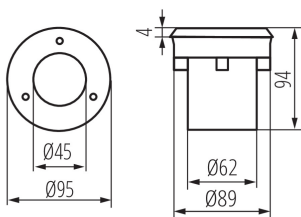

осветително тяло за вграждане в земя

5905339181930

Kanlux GORDO N е осветително тяло за вграждане в земята с вграден LED източник на светлина. Изработена е от най-висококачествени материали, благодарение на които е издръжлива на натиск до 20kN. Степента на херметичност на осветителното тяло е IP67.

ОБЩИ ДАННИ:

Цвят: сребърен

Място на монтаж: за вграждане в основа, за вграждане в земя

Място на приложение: на открито

Минимално разстояние от осветявания обект: 0,1m

Възможност за използване с димер: не

Посока на светене на осветителното тяло: горна страна

Височина [mm]: 94

Диаметър [mm]: 95

Брой щуцери: 1

Интегриран LED източник на светлина: да

ТЕХНИЧЕСКИ ДАННИ:

Номинално напрежение [V]: 220-240 AC

Номинална честота [Hz]: 50

Максимална мощност [W]: 1

Категория на защита от токов удар: I

Вид диод: LED SMD

Светлинен поток [lm]: 50

Полезния светлинен поток на светлинния източник

Φuse [LM]: 85

Полезния светлинен поток на светлинния източник

Φuse [LM]: в широк конус (120°)

Цвят на светлината: хладно бяла

Корелираната цветна температура [K]: 6500

Устойчивост на цвета в елипсите на Макадам: 6

Индекс на цвето предаване: 80

Експлоатационен срок на лампата [h]: 20000

Брой цикли вкл. / изкл.: ≥10000

Ъгъл на светене [°]: 80

Светлинна ефективност на лампата [lm/W]: 50

Обхват на околната температура, на която може да бъде изложен продуктът [°C]: -20÷35

Материал на корпуса: сплав на алуминий

Материал на панела/на рамката: неръждаема стомана

Материал на защитното стъкло: закалено стъкло

Вид присъединение: свободни краища на кабелите

Вид проводник: H05RN-F