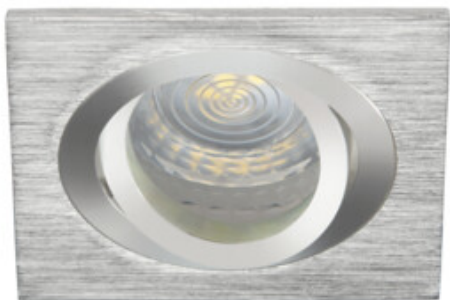

Точково таванно осветително тяло

5905339182814

Kanlux SEIDY е популярна серия таванни фитинги, от които можем да изберете 1 или 2 светлинни точки. Благодарение на богатия избор от цветове и текстури на материалите, от които са направени, можете да съставите перфектното осветление за кафенета, интериори на хотели, както и за уединението на дома.

### ОБЩИ ДАННИ:

**Цвят:** драскан алуминий

**Необходимост от използване на самоекраниращи лампи:** да

**Място на монтаж:** за вграждане в таван

**Място на приложение:** на закрито

**Минимално разстояние от осветявания обект:** 0,5m

**Изделието не е предназначено за монтаж върху нормално запалима основа:** >35W

**Продуктът не е подходящ за прикриване с термоизолационен материал:** да

**Дължина [mm]:** 90

**Широчина [mm]:** 90

**Височина [mm]:** 26