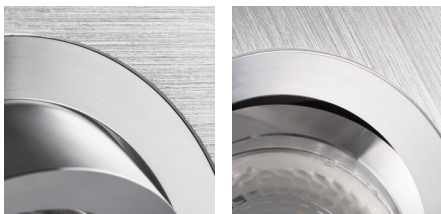

Точково таванно осветително тяло

5905339182814

Kanlux SEIDY е популярна серия таванни фитинги, от които можем да изберете 1 или 2 светлинни точки. Благодарение на богатия избор от цветове и текстури на материалите, от които са направени, можете да съставите перфектното осветление за кафенета, интериори на хотели, както и за уединението на дома.