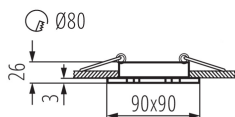

Точково таванно осветително тяло

5905339182814

Kanlux SEIDY е популярна серия таванни фитинги, от които можем да изберете 1 или 2 светлинни точки. Благодарение на богатия избор от цветове и текстури на материалите, от които са направени, можете да съставите перфектното осветление за кафенета, интериори на хотели, както и за уединението на дома.

ОБЩИ ДАННИ:

Цвят: драскан алуминий

Необходимост от използване на самоекраниращи лампи: да

Място на монтаж: за вграждане в таван

Място на приложение: на закрито

Минимално разстояние от осветявания обект: 0,5m

Изделието не е предназначено за монтаж върху нормално запалима основа: >35W

Продуктът не е подходящ за прикриване с термоизолационен материал: да

Дължина [mm]: 90

Широчина [mm]: 90

Височина [mm]: 26

Монтажен отвор [mm]: Ø80

ТЕХНИЧЕСКИ ДАННИ:

Номинално напрежение [V]: 12 AC; 12 DC

Максимална мощност [W]: max 10

Категория на защита от токов удар: III

Източник на светлина: MR16

източник на светлина включен в комплекта: не

Цокъл: Gx5,3

Обхват на околната температура, на която може да бъде изложен продуктът [°C]: 5÷25

Материал на корпуса: сплав на алуминий

Вид присъединение: свободни краища на кабелите

Дължина на проводника [m]: 0.12

Напречно сечение на кабела [mm²]: 0.75

Ъглова настройка на осветителното тяло: в една ос

Ъглова настройка на осветителното тяло [°]: 30

Степен на защита IP: 20

ЛОГИСТИЧНИ ДАННИ:

Мерна единица: брой