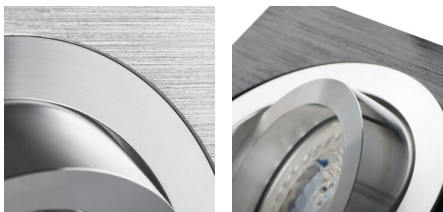

Точково таванно осветително тяло

5905339182883

Kanlux SEIDY е популярна серия таванни фитинги, от които можем да изберете 1 или 2 светлинни точки. Благодарение на богатия избор от цветове и текстури на материалите, от които са направени, можете да съставите перфектното осветление за кафенета, интериори на хотели, както и за уединението на дома.

ОБЩИ ДАННИ:

Цвят: черен анодиран

Необходимост от използване на самоекраниращи лампи: да

Място на монтаж: за вграждане в таван

Място на приложение: на закрито

Минимално разстояние от осветявания обект: 0,5m

Изделието не е предназначено за монтаж върху нормално запалима основа: >35W

Продуктът не е подходящ за прикриване с термоизолационен материал: да

Височина [mm]: 26

Диаметър [mm]: 92

Монтажен отвор [mm]: Ø80