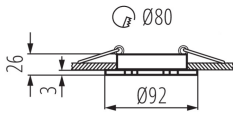

Обхват на околната температура, на която може да бъде изложен продуктът [°C]: 5÷25

Материал на корпуса: сплав на алуминий

Вид присъединение: свободни краища на кабелите

Дължина на проводника [m]: 0.12

Напречно сечение на кабела [mm²]: 0.75

Ъглова настройка на осветителното тяло: в една ос

Ъглова настройка на осветителното тяло [°]: 30

Степен на защита IP: 20

ЛОГИСТИЧНИ ДАННИ:

Мерна единица: брой

Как е опаковано: 50

Точково таванно осветително тяло