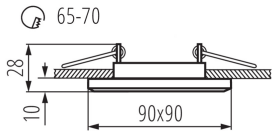

Материал на корпуса: стъкло

Вид присъединение: свободни краища на кабелите

Дължина на проводника [m]: 0.12

Напречно сечение на кабела [mm²]: 0.75

Ъглова настройка на осветителното тяло: none

Степен на защита IP: 20

ЛОГИСТИЧНИ ДАННИ:

Как е опаковано: 50

Количество бройки в междинна опаковка: 1

Количество бройки в сборна опаковка: 50

Единично нето тегло [g]: 178

Грамаж [g]: 210

Дължина на единична опаковка [cm]: 11

Точково таванно осветително тяло

Ширина на единична опаковка [cm]: 3.5
Височина на единична опаковка [cm]: 11
Тегло на кашон [kg]: 10.5
Ширина на кашон [cm]: 18
Височина на кашон [cm]: 23
Дължина на кашон [cm]: 54
Вместимост на кашон [m³]: 0.022356