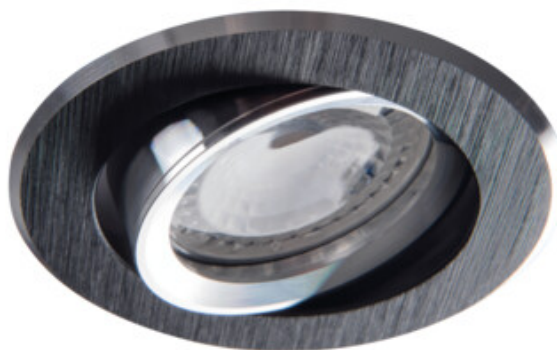

Точково таванно осветително тяло

5905339185310

### ОБЩИ ДАННИ:

Цвят: черен анодиран

Необходимост от използване на самоекраниращи лампи : да

Място на монтаж: за вграждане в таван

Място на приложение: на закрито

Минимално разстояние от осветявания обект : 0,5m

Изделието не е предназначено за монтаж върху нормално запалима основа: >35W

Продуктът не е подходящ за прикриване с термоизолационен материал: да

Височина [mm]: 29

Диаметър [mm]: 82

Монтажен отвор [mm]: Ø70-75