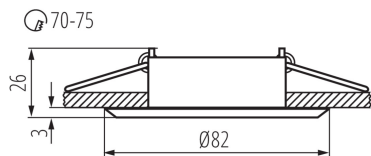

Ъглова настройка на осветителното тяло : в една ос

Ъглова настройка на осветителното тяло [°]: 30

Степен на защита IP: 20

### ЛОГИСТИЧНИ ДАННИ:

Мерна единица: брой

Как е опаковано: 50

Количество бройки в междинна опаковка: 1

Количество бройки в сборна опаковка: 50

Единично нето тегло [g]: 70

Грамаж [g]: 98.8

Дължина на единична опаковка [cm]: 8.5

Ширина на единична опаковка [cm]: 4

Височина на единична опаковка [cm]: 8.5

Тегло на кашон [kg]: 4.94

Точково таванно осветително тяло

Ширина на кашон [cm]: 22.5

Височина на кашон [cm]: 19

Дължина на кашон [cm]: 44