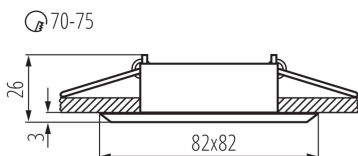

Точково таванно осветително тяло

5905339185600

ОБЩИ ДАННИ:

Цвят: алуминий

Необходимост от използване на самоекраниращи лампи : да

Място на монтаж: за вграждане в таван

Място на приложение: на закрито

Минимално разстояние от осветявания обект : 0,5m

Изделието не е предназначено за монтаж върху нормално запалима основа: >35W

Продуктът не е подходящ за прикриване с термоизолационен материал: да

Дължина [mm]: 82

Широчина [mm]: 82

Височина [mm]: 26

Монтажен отвор [mm]: Ø70-75

ТЕХНИЧЕСКИ ДАННИ:

Номинално напрежение [V]: 12 AC; 12 DC

Максимална мощност [W]: max 10

Категория на защита от токов удар : III

Източник на светлина: MR16

източник на светлина включен в комплекта : не

Цокъл: Gx5,3

Обхват на околната температура, на която може да бъде изложен продуктът [°C]: 5÷25

Материал на корпуса: сплав на алуминий

Вид присъединение: свободни краища на кабелите

Дължина на проводника [m]: 0.12

Напречно сечение на кабела [mm²]: 0.75

Ъглова настройка на осветителното тяло: в една ос

Ъглова настройка на осветителното тяло [°]: 30

Степен на защита IP: 20

ЛОГИСТИЧНИ ДАННИ:

Мерна единица: брой

Как е опаковано: 50

Количество бройки в междинна опаковка: 1

Количество бройки в сборна опаковка: 50

Единично нето тегло [g]: 85

Грамаж [g]: 119

Дължина на единична опаковка [cm]: 10

Ширина на единична опаковка [cm]: 4

Височина на единична опаковка [cm]: 10.5