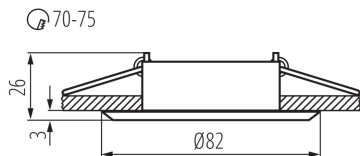

Ъглова настройка на осветителното тяло : в една ос

Ъглова настройка на осветителното тяло [°]: 30

Степен на защита IP: 20

### ЛОГИСТИЧНИ ДАННИ:

Мерна единица: брой

Как е опаковано: 50

Количество бройки в междинна опаковка: 1

Количество бройки в сборна опаковка: 50

Единично нето тегло [g]: 76

Грамаж [g]: 105

Дължина на единична опаковка [cm]: 8.5

Ширина на единична опаковка [cm]: 4

Височина на единична опаковка [cm]: 8.5

Тегло на кашон [kg]: 5.25

Точково таванно осветително тяло

Ширина на кашон [cm]: 22.5

Височина на кашон [cm]: 19

Дължина на кашон [cm]: 45