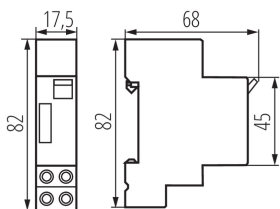

### ОБЩИ ДАННИ:

Цвят: бял

Място на монтаж: за шина TH35

Място на приложение: на закрито

Норма: EN60730-1; PN-EN 62052-11

Ширина на единична опаковка [cm]: 2

Височина на единична опаковка [cm]: 7

Тегло на кашон [kg]: 18.39

Ширина на кашон [cm]: 26.5

Височина на кашон [cm]: 35

Дължина на кашон [cm]: 52

Вместимост на кашон [m<sup>3</sup>]: 0.04823