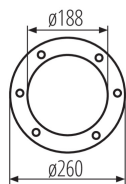

18983 TURRO LED 3X15W-NW

осветително тяло за вграждане в земя

5905339189837

ОБЩИ ДАННИ:

Цвят: сребърен

Място на монтаж: за вграждане в земя, за вграждане в основа

Място на приложение: на закрито и на открито

Минимално разстояние от осветявания обект: 1m

Възможност за използване с димер: не

Височина [mm]: 260

Диаметър [mm]: 260

ТЕХНИЧЕСКИ ДАННИ:

Номинално напрежение [V]: 220-240 AC

Номинална честота [Hz]: 50

Максимална мощност [W]: 45

Категория на защита от токов удар: I

Вид диод: LED COB

Светлинен поток [lm]: 3600

Цвят на светлината: бяла

Корелираната цветна температура [K]: 4000

Устойчивост на цвета в елипсите на Макадам: 6

Индекс на цвето предаване: 80

Експлоатационен срок на лампата [h]: 30000

Брой цикли вкл. / изкл.: ≥ 15000

Ъгъл на светене [°]: 80

Светлинна ефективност на лампата [lm/W]: 80

Обхват на околната температура, на която може да бъде изложен продуктът [°C]: -20÷35

Материал на корпуса: сплав на алуминий

Материал на панела/на рамката: неръждаема стомана

Материал на защитното стъкло: закалено стъкло

Вид присъединение: свободни краища на кабелите

Вид проводник: H05RN-F

Дължина на проводника [m]: 0.5

Напречно сечение на кабела [mm²]: 1

Допустим статичен натиск [kN]: 20

Максимално допустимо натоварване [kg]: 2000

Степен на защита IK: 10

Степен на защита IP: 67

ЛОГИСТИЧНИ ДАННИ:

Как е опаковано: 1