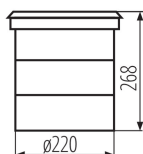

18983 TURRO LED 3X15W-NW

осветително тяло за вграждане в земя

5905339189837

ОБЩИ ДАННИ:

Цвят: сребърен

Място на монтаж: за вграждане в земя, за вграждане в основа

Място на приложение: на закрито и на открито

Минимално разстояние от осветявания обект: 1m

Възможност за използване с димер: не

Височина [mm]: 260

Диаметър [mm]: 260

ТЕХНИЧЕСКИ ДАННИ:

Номинално напрежение [V]: 220-240 AC

Номинална честота [Hz]: 50

Максимална мощност [W]: 45

Категория на защита от токов удар: I

Вид диод: LED COB

Светлинен поток [lm]: 3600

Цвят на светлината: бяла

Корелираната цветна температура [K]: 4000

Устойчивост на цвета в елипсите на Макадам: 6

Индекс на цвето предаване: 80

Експлоатационен срок на лампата [h]: 30000

Брой цикли вкл. / изкл.: ≥ 15000

Ъгъл на светене [°]: 80

Светлинна ефективност на лампата [lm/W]: 80

Обхват на околната температура, на която може да бъде изложен продуктът [°C]: -20÷35

Материал на корпуса: сплав на алуминий

Материал на панела/на рамката: неръждаема стомана

Материал на защитното стъкло: закалено стъкло

Вид присъединение: свободни краища на кабелите

Вид проводник: H05RN-F

Дължина на проводника [m]: 0.5

Напречно сечение на кабела [mm²]: 1

Допустим статичен натиск [kN]: 20

Максимално допустимо натоварване [kg]: 2000

Степен на защита IK: 10

Степен на защита IP: 67

ЛОГИСТИЧНИ ДАННИ:

Как е опаковано: 1