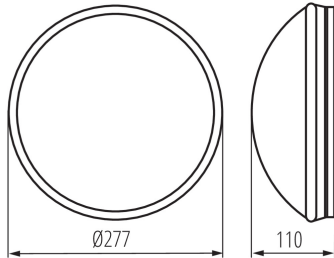

19000 PIRES ECO DL-250

Плафониера със сменяем източник на светлина