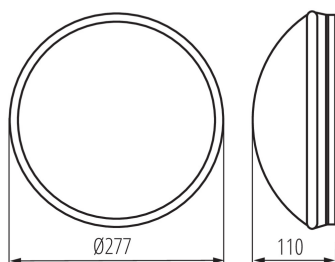

19001 PIRES ECO DL-250 NS

Плафониера със сменяем източник на светлина

5905339190017

Kanlux PIRES е плафониера с минималистичен вид, снабдена с микровълнов сензор за движение с 9 метров обхват за регистриране на движението. Допълнително преимущество на това осветително тяло е и възможността за регулиране на продължителността на светене от 8 секунди до 12 минути.

ОБЩИ ДАННИ:

Цвят: бял

Място на монтаж: за настен монтаж, за монтаж върху таван

Място на приложение: на закрито и на открито

Минимално разстояние от осветявания обект: 0,5m

Височина [mm]: 110

Диаметър [mm]: 277

ТЕХНИЧЕСКИ ДАННИ:

Номинално напрежение [V]: 220-240 AC

Номинална честота [Hz]: 50

Максимална мощност [W]: max 25

Категория на защита от токов удар: II

Материал на дифузера: пластмаса

Източник на светлина: CFL/LED

източник на светлина включен в комплекта: не

Цокъл: E27

Обхват на околната температура, на която може да бъде изложен продуктът [°C]: 5÷35

Материал на корпуса: пластмаса

Вид присъединение: клеморед с винтови клеми

Обхват на напречните сечения на използваните кабели [mm²]: 1-2,5

Степен на защита IP: 44

ЛОГИСТИЧНИ ДАННИ:

Как е опаковано: 5

Количество бройки в междинна опаковка: 1

Количество бройки в сборна опаковка: 5

Единично нето тегло [g]: 500

Грамаж [g]: 916

Дължина на единична опаковка [cm]: 31.5

Ширина на единична опаковка [cm]: 11.5

Височина на единична опаковка [cm]: 31.5

Тегло на кашон [kg]: 4.58

Ширина на кашон [cm]: 33

Височина на кашон [cm]: 34