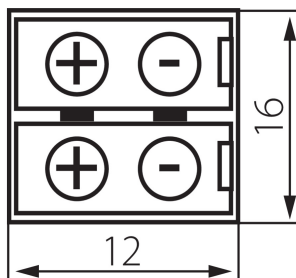

### ОБЩИ ДАННИ:

Дължина [mm]: 12

Широчина [mm]: 16

Височина [mm]: 5

### ТЕХНИЧЕСКИ ДАННИ:

Номинално напрежение [V]: 12 AC; 12 DC

Number of pieces in a unit package (package) : 20

Дължина на единична опаковка [cm]: 6

Ширина на единична опаковка [cm]: 2

Височина на единична опаковка [cm]: 10

Тегло на кашон [kg]: 5.39

Ширина на кашон [cm]: 27

Височина на кашон [cm]: 25.5

Дължина на кашон [cm]: 55