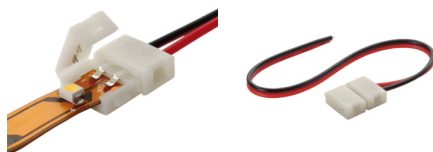

19032 CONNECTOR 8-CP

Съединителен елемент за LED ленти

5905339190321

ОБЩИ ДАННИ:

Дължина [mm]: 12

Широчина [mm]: 16

Височина [mm]: 5

ТЕХНИЧЕСКИ ДАННИ:

Номинално напрежение [V]: 12 AC; 12 DC

Number of pieces in a unit package (package) : 20

ЛОГИСТИЧНИ ДАННИ:

Мерна единица: комплект

Как е опаковано: 5

Количество бройки в междинна опаковка: 5

Количество бройки в сборна опаковка: 100

Ширина на кашон [cm]: 27

Височина на кашон [cm]: 25.5

Дължина на кашон [cm]: 55

Вместимост на кашон [m³]: 0.037868