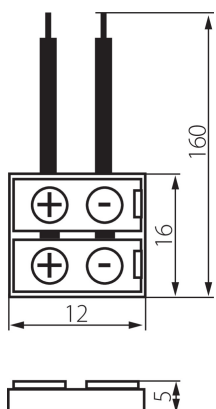

19032 CONNECTOR 8-CP

Съединителен елемент за LED ленти

5905339190321

ОБЩИ ДАННИ:

Дължина [mm]: 12

Широчина [mm]: 16

Височина [mm]: 5

ТЕХНИЧЕСКИ ДАННИ:

Номинално напрежение [V]: 12 AC; 12 DC

Number of pieces in a unit package (package) : 20

ЛОГИСТИЧНИ ДАННИ:

Мерна единица: комплект

Как е опаковано: 5

Количество бройки в междинна опаковка: 5

Количество бройки в сборна опаковка: 100

Единично нето тегло [g]: 40

Грамаж [g]: 52.1

Бруто тегло на един брой [g]: 54

Дължина на единична опаковка [cm]: 14

Ширина на единична опаковка [cm]: 2

Височина на единична опаковка [cm]: 19

Тегло на кашон [kg]: 5.21

Ширина на кашон [cm]: 27

Височина на кашон [cm]: 25.5

Дължина на кашон [cm]: 55

Вместимост на кашон [m³]: 0.037868