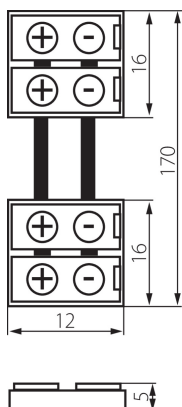

### ОБЩИ ДАННИ:

Дължина [mm]: 12

Широчина [mm]: 16

Височина [mm]: 5

### ТЕХНИЧЕСКИ ДАННИ:

Номинално напрежение [V]: 12 AC; 12 DC

Number of pieces in a unit package (package) : 20

Дължина на единична опаковка [cm]: 14

Ширина на единична опаковка [cm]: 2

Височина на единична опаковка [cm]: 19

Тегло на кашон [kg]: 6.81

Ширина на кашон [cm]: 27

Височина на кашон [cm]: 25.5

Дължина на кашон [cm]: 55