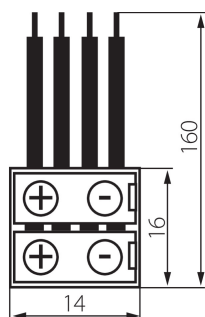

19036 CONNECTOR RGB 10-CP

Съединителен елемент за LED ленти

5905339190369

ОБЩИ ДАННИ:

Дължина [mm]: 14

Широчина [mm]: 16

Височина [mm]: 5

ТЕХНИЧЕСКИ ДАННИ:

Номинално напрежение [V]: 12 AC; 12 DC

Number of pieces in a unit package (package) : 20

ЛОГИСТИЧНИ ДАННИ:

Мерна единица: комплект

Как е опаковано: 5

Количество бройки в междинна опаковка: 5

Количество бройки в сборна опаковка: 100

Единично нето тегло [g]: 75

Грамаж [g]: 87.1

Дължина на единична опаковка [cm]: 14

Ширина на единична опаковка [cm]: 2

Височина на единична опаковка [cm]: 19

Тегло на кашон [kg]: 8.71

Ширина на кашон [cm]: 27

Височина на кашон [cm]: 25.5

Дължина на кашон [cm]: 55

Вместимост на кашон [m³]: 0.037868