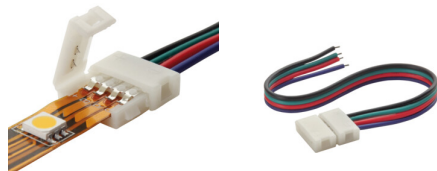

19036 CONNECTOR RGB 10-CP

Съединителен елемент за LED ленти

5905339190369

ОБЩИ ДАННИ:

Дължина [mm]: 14

Широчина [mm]: 16

Височина [mm]: 5

ТЕХНИЧЕСКИ ДАННИ:

Номинално напрежение [V]: 12 AC; 12 DC

Number of pieces in a unit package (package) : 20

ЛОГИСТИЧНИ ДАННИ:

Мерна единица: комплект

Как е опаковано: 5

Количество бройки в междинна опаковка: 5

Количество бройки в сборна опаковка: 100