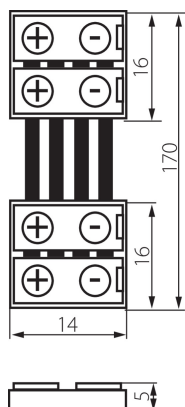

19037 CONNECTOR RGB 10-CPC

Съединителен елемент за LED ленти

5905339190376

ОБЩИ ДАННИ:

Дължина [mm]: 14

Широчина [mm]: 16

Височина [mm]: 5

ТЕХНИЧЕСКИ ДАННИ:

Номинално напрежение [V]: 12 AC; 12 DC

Number of pieces in a unit package (package) : 20

ЛОГИСТИЧНИ ДАННИ:

Мерна единица: комплект

Как е опаковано: 5

Количество бройки в междинна опаковка: 5

Количество бройки в сборна опаковка: 100

Единично нето тегло [g]: 94

Грамаж [g]: 106.1

Дължина на единична опаковка [cm]: 14

Ширина на единична опаковка [cm]: 2

Височина на единична опаковка [cm]: 19

Тегло на кашон [kg]: 10.61

Ширина на кашон [cm]: 27

Височина на кашон [cm]: 25.5

Дължина на кашон [cm]: 55

Вместимост на кашон [m³]: 0.037868