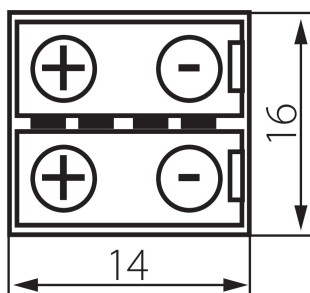

### ОБЩИ ДАННИ:

Дължина [mm]: 14

Широчина [mm]: 16

Височина [mm]: 5

### ТЕХНИЧЕСКИ ДАННИ:

Номинално напрежение [V]: 12 AC; 12 DC

Number of pieces in a unit package (package) : 20

Дължина на единична опаковка [cm]: 6

Ширина на единична опаковка [cm]: 2

Височина на единична опаковка [cm]: 10

Тегло на кашон [kg]: 6.39

Ширина на кашон [cm]: 27

Височина на кашон [cm]: 25.5

Дължина на кашон [cm]: 55

Вместимост на кашон [m³]: 0.037868