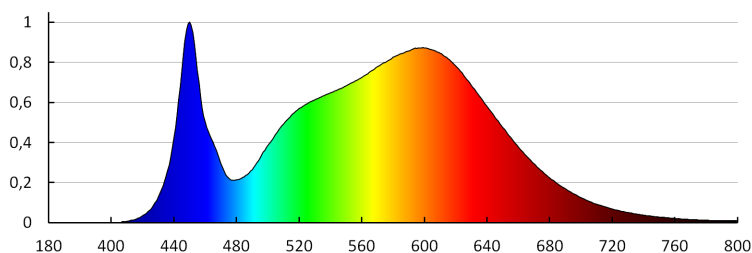

ДОПЪЛНИТЕЛНА ИНФОРМАЦИЯ:

- 5-годишна Гаранция при спазване на гаранционните условия, достъпни в уебсайта