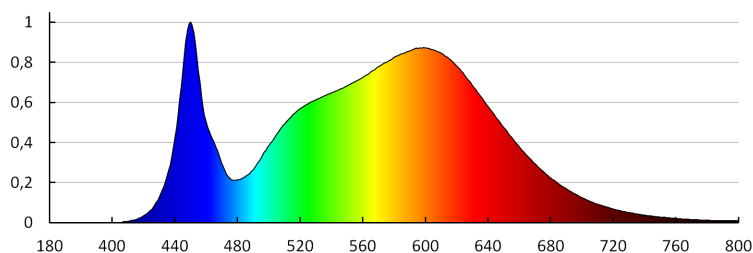

ДОПЪЛНИТЕЛНА ИНФОРМАЦИЯ:

- 5-годишна Гаранция при спазване на гаранционните условия, достъпни в уебсайта