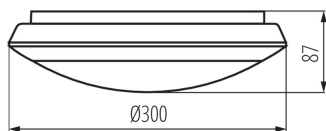

19065 DABA PRO 25W NW-B

LED плафониера

5905339190659

Kanlux DABA PRO са плафониери за професионална употреба. Можете да изберете версия без сензор за движение (25W) или със сензор (26W) и два цвята на корпуса - бял и черен. Kanlux DABA PRO има плътност IP65 и висока устойчивост на атмосферни влияния, както и устойчивост на механични повреди IK10 и допълнителна защита на осветителното тяло срещу отваряне. Плафониерите Kanlux DABA PRO могат да се комбинират помежду си на принципа MASTER → SLAVE, тоест първият (първият и последният) осветител със сензор управлява поредицата от осветителни тела. Високото качество на плафониерите Kanlux DABA PRO се потвърждава от 5-годишна гаранция.

ОБЩИ ДАННИ:

Цвят: черен

Място на монтаж: за настенен монтаж, за монтаж върху таван

Място на приложение: на закрито и на открито

Минимално разстояние от осветявания обект: 0,5m

Възможност за последователно свързване на осветителни тела: да

Възможност за използване с димер: не

Височина [mm]: 85

Диаметър [mm]: 300

Съдържание на живак: не

Интегриран LED източник на светлина: да

ТЕХНИЧЕСКИ ДАННИ:

Номинално напрежение [V]: 220-240 AC

Номинална честота [Hz]: 50

Максимална мощност [W]: 25

Категория на защита от токов удар: II

Материал на дифузера: PC

Вид диод: LED SMD

Светлинен поток на осветителното тяло [lm]: 2800

Полезния светлинен поток на светлинния източник

Фuse [LM]: 3600

Полезния светлинен поток на светлинния източник

Фuse [LM]: в сфера

Цвят на светлината: бяла

Корелираната цветна температура [K]: 4000

Устойчивост на цвета в елипсите на Макадам: ≤6