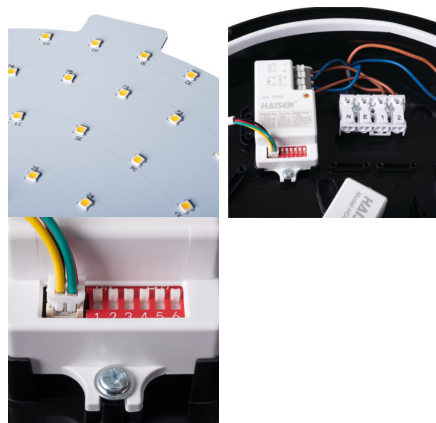

19066 DABA PRO 26W NW-SE-W

LED плафониера

5905339190666

Kanlux DABA PRO са плафониери за професионална употреба. Можете да изберете версия без сензор за движение (25W) или със сензор (26W) и два цвята на корпуса - бял и черен. Kanlux DABA PRO има плътност IP65 и висока устойчивост на атмосферни влияния, както и устойчивост на механични повреди IK10 и допълнителна защита на осветителното тяло срещу отваряне. Плафониерите Kanlux DABA PRO могат да се комбинират помежду си на принципа MASTER → SLAVE, тоест първият (първият и последният) осветител със сензор управлява поредицата от осветителни тела. Високото качество на плафониерите Kanlux DABA PRO се потвърждава от 5-годишна гаранция.

ОБЩИ ДАННИ:

Цвят: бял

Място на монтаж: за настенен монтаж, за монтаж върху таван

Място на приложение: на закрито и на открито

Минимално разстояние от осветявания обект: 0,5m

Възможност за последователно свързване на осветителни тела: да

Възможност за използване с димер: не

Wukrywanie ruchu: да

Височина [mm]: 85

Диаметър [mm]: 300

Регулиране на чувствителността: да

Съдържание на живак: не

Интегриран LED източник на светлина: да

ТЕХНИЧЕСКИ ДАННИ:

Номинално напрежение [V]: 220-240 AC

Номинална честота [Hz]: 50

Максимална мощност [W]: 26

Категория на защита от токов удар: II

Материал на дифузера: PC

Вид диод: LED SMD

Светлинен поток на осветителното тяло [lm]: 2800