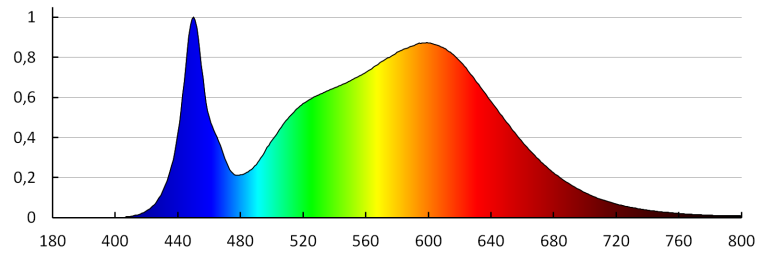

19066 DABA PRO 26W NW-SE-W

LED плафониера

KANLUX S.A. (kat 19066) DABA PRO 26W NW-SE-W / LDC (Polar)