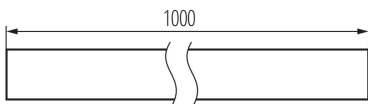

Алуминиев профил

5905339191649

ОБЩИ ДАННИ:

Цвят: anodowany
Дължина [mm]: 1000
Широчина [mm]: 25
Височина [mm]: 6.8

ТЕХНИЧЕСКИ ДАННИ:

Материал: сплав на алуминий

ЛОГИСТИЧНИ ДАННИ:

Мерна единица: комплект
Как е опаковано: 10
Количество бройки в междинна опаковка: 1
Количество бройки в сборна опаковка: 10
Единично нето тегло [g]: 1050
Грамаж [g]: 1238
Дължина на единична опаковка [cm]: 106
Ширина на единична опаковка [cm]: 6.5
Височина на единична опаковка [cm]: 6.5
Тегло на кашон [kg]: 12.38
Ширина на кашон [cm]: 34
Височина на кашон [cm]: 14
Дължина на кашон [cm]: 107
Вместимост на кашон [m³]: 0.050932