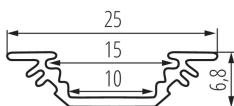

Алуминиев профил

5905339191649

ОБЩИ ДАННИ:

Цвят: anodowany
Дължина [mm]: 1000
Широчина [mm]: 25
Височина [mm]: 6.8

ТЕХНИЧЕСКИ ДАННИ:

Материал: сплав на алуминий

ЛОГИСТИЧНИ ДАННИ:

Мерна единица: комплект
Как е опаковано: 10
Количество бройки в междинна опаковка: 1
Количество бройки в сборна опаковка: 10
Единично нето тегло [g]: 1050
Грамаж [g]: 1238
Дължина на единична опаковка [cm]: 106
Ширина на единична опаковка [cm]: 6.5
Височина на единична опаковка [cm]: 6.5
Тегло на кашон [kg]: 12.38
Ширина на кашон [cm]: 34
Височина на кашон [cm]: 14
Дължина на кашон [cm]: 107
Вместимост на кашон [m³]: 0.050932