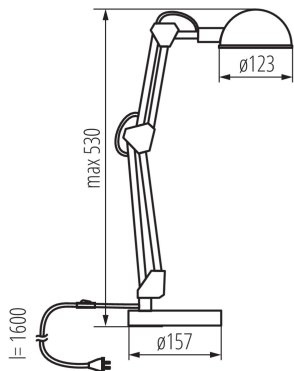

Височина MAX [mm]: 530

Дължина на кабела [m]: 1.6

ТЕХНИЧЕСКИ ДАННИ:

Номинално напрежение [V]: 220-240 AC

Номинална честота [Hz]: 50

Максимална мощност [W]: max 40

Категория на защита от токов удар: II

Материал на дифузера: метал

източник на светлина включен в комплекта: не

Цокъл: E14

Материал на корпуса: пластмаса, метал

Вид присъединение: кабел завършен с щепсел

Осветително тяло, подвижно в хоризонтална равнина [°]: 360

Осветително тяло, подвижно във вертикална равнина [°]: 180

Степен на защита IP: 20

ЛОГИСТИЧНИ ДАННИ:

Как е опаковано: 6

Количество бройки в междинна опаковка: 1

Количество бройки в сборна опаковка: 6

Единично нето тегло [g]: 1300

Грамаж [g]: 1575

Дължина на единична опаковка [cm]: 17

Ширина на единична опаковка [cm]: 9

Височина на единична опаковка [cm]: 40.5

Тегло на кашон [kg]: 9.45

Ширина на кашон [cm]: 30

Настолна лампа

Височина на кашон [cm]: 44
Дължина на кашон [cm]: 35
Вместимост на кашон [m³]: 0.0462