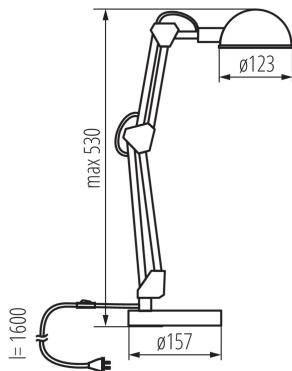

**Височина MAX [mm]:** 530

**Дължина на кабела [m]:** 1.6

**Цокъл:** E14

**Материал на корпуса:** пластмаса, метал

**Вид присъединение:** кабел завършен с щепсел

**Осветително тяло, подвижно в хоризонтална равнина [°]:** 360

**Осветително тяло, подвижно във вертикална равнина [°]:** 180

**Ширина на единична опаковка [cm]:** 9

**Височина на единична опаковка [cm]:** 40.5

**Тегло на кашон [kg]:** 9.45

**Ширина на кашон [cm]:** 30

### Настолна лампа

**Височина на кашон [cm]:** 44  
**Дължина на кашон [cm]:** 35  
**Вместимост на кашон [m³]:** 0.0462