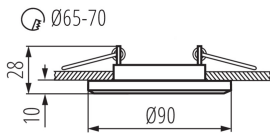

**Цокъл:** Gx5,3

**Обхват на околната температура, на която може да бъде изложен продуктът [°C]:** 5÷25

**Материал на корпуса:** стъкло

**Вид присъединение:** свободни краища на кабелите

**Дължина на проводника [m]:** 0.12

**Напречно сечение на кабела [mm<sup>2</sup>]:** 0.75

**Ъглова настройка на осветителното тяло:** none

**Степен на защита IP:** 20

**Ширина на единична опаковка [cm]:** 3

Точково таванно осветително тяло

**Височина на единична опаковка [cm]:** 10.5

**Тегло на кашон [kg]:** 8.38

**Ширина на кашон [cm]:** 18

**Височина на кашон [cm]:** 23