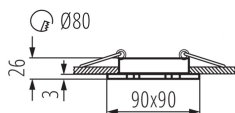

Точково таванно осветително тяло

5905339194589

Kanlux SEIDY е популярна серия таванни фитинги, от които можем да изберете 1 или 2 светлинни точки. Благодарение на богатия избор от цветове и текстури на материалите, от които са направени, можете да съставите перфектното осветление за кафенета, интериори на хотели, както и за уединението на дома.

ОБЩИ ДАННИ:

Цвят: черен матов

Необходимост от използване на самоекраниращи лампи: да

Място на монтаж: за вграждане в таван

Място на приложение: на закрито

Минимално разстояние от осветявания обект: 0,5m

Продуктът не е подходящ за прикриване с термоизолационен материал: да

Дължина [mm]: 90

Широчина [mm]: 90

Височина [mm]: 26

Монтажен отвор [mm]: Ø80

ТЕХНИЧЕСКИ ДАННИ:

Номинално напрежение [V]: 12 AC; 12 DC

Максимална мощност [W]: max 10

Категория на защита от токов удар: III

Източник на светлина: MR16

източник на светлина включен в комплекта: не

Цокъл: Gx5,3

Обхват на околната температура, на която може да бъде изложен продуктът [°C]: 5÷25

Материал на корпуса: сплав на алуминий

Вид присъединение: свободни краища на кабелите

Дължина на проводника [m]: 0.12

Напречно сечение на кабела [mm²]: 0.75

Ъглова настройка на осветителното тяло: в една ос

Ъглова настройка на осветителното тяло [°]: 30

Степен на защита IP: 20

ЛОГИСТИЧНИ ДАННИ:

Мерна единица: брой

Как е опаковано: 50

Количество бройки в сборна опаковка: 50

Единично нето тегло [g]: 118