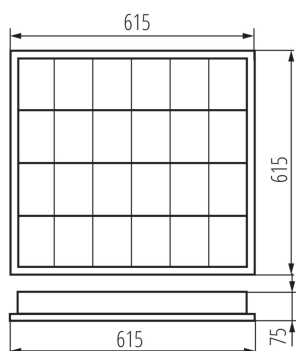

Растерно осветително тяло за външен монтаж

5905339197313

Kanlux NOTUS представляват растерни осветителни тела, които се отличават с лесен и бърз монтаж. Растерните осветителни тела все още са изключително популярно решение за осветление на промишлени и офис помещения. И това е така, благодарение на добрите светлинни параметри на добра цена, простата конструкция и устойчивостта на материалите, от които са изработени.

ОБЩИ ДАННИ:

Цвят: бял

Място на монтаж: за монтаж върху таван

Място на приложение: на закрито

Минимално разстояние от осветявания обект: 0,5m

Старт на баласта/ на лампата: студен

Дължина [mm]: 615

Широчина [mm]: 615

Височина [mm]: 75

ТЕХНИЧЕСКИ ДАННИ:

Номинално напрежение [V]: 220-240 AC

Номинална честота [Hz]: 50

Максимална мощност [W]: 4 x 18

Категория на защита от токов удар: I

Източник на светлина: T8

източник на светлина включен в комплекта: не

Цокъл: G13

Обхват на околната температура, на която може да бъде изложен продуктът [°C]: 5÷25

Материал на корпуса: стомана

Материал на отражателя: сплав на алуминий

Вид присъединение: самозаклучващи се клеми

Обхват на напречните сечения на използваните кабели [mm²): 1÷2,5

Вид баласт: EVG

Енергиен клас на баласта: A2

Степен на защита IP: 20

ЛОГИСТИЧНИ ДАННИ:

Как е опаковано: 1

Количество бройки в сборна опаковка: 1

Минимално количество за пълен палет [бр.]: 50

Единично нето тегло [g]: 3000

Грамаж [g]: 3620

Дължина на единична опаковка [cm]: 65