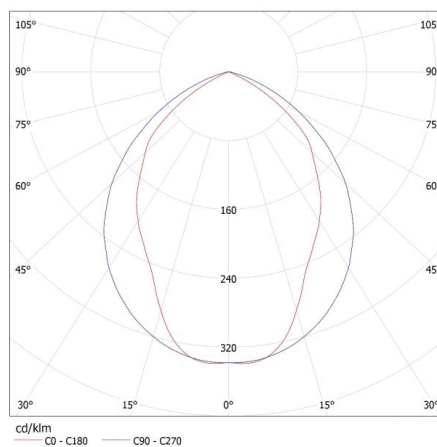

АКСЕСОАРИ:

07870 ROPE-NT 150

ROPE-NT 150 стоманено въже (двойно) за окачване на осветителното тяло, 2 бр. в комплекта

07871 ROPE-NT 150 SINGLE

ROPE-NT 150 SINGLE стоманено въже (единично) за окачване на осветителното тяло, 2 бр. в комплекта