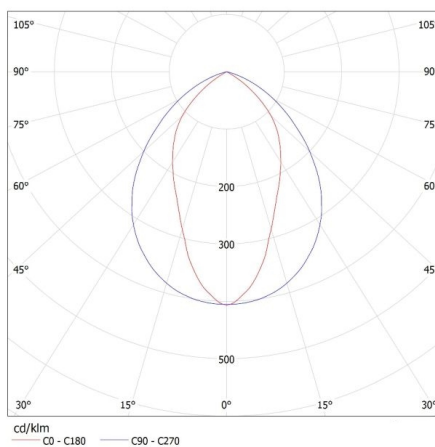

АКСЕСОАРИ:

07870 ROPE-NT 150

ROPE-NT 150 стоманено въже (двойно) за окачване на осветителното тяло, 2 бр. в комплекта

07871 ROPE-NT 150 SINGLE

ROPE-NT 150 SINGLE стоманено въже (единично) за окачване на осветителното тяло, 2 бр. в комплекта