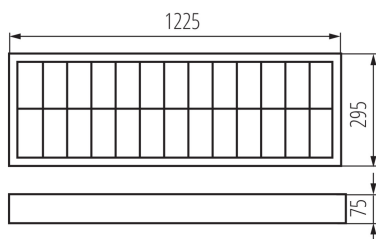

Растерно осветително тяло за външен монтаж

5905339197320

Kanlux NOTUS представляват растерни осветителни тела, които се отличават с лесен и бърз монтаж. Растерните осветителни тела все още са изключително популярно решение за осветление на промишлени и офис помещения. И това е така, благодарение на добрите светлинни параметри на добра цена, простата конструкция и устойчивостта на материалите, от които са изработени.

ОБЩИ ДАННИ:

Цвят: бял

Място на монтаж: за монтаж върху таван

Място на приложение: на закрито

Минимално разстояние от осветявания обект: 0,5m

Старт на баласта/ на лампата: студен

Дължина [mm]: 1225

Широчина [mm]: 295

Височина [mm]: 75

ТЕХНИЧЕСКИ ДАННИ:

Номинално напрежение [V]: 220-240 AC

Номинална честота [Hz]: 50

Максимална мощност [W]: 2 x 36

Категория на защита от токов удар: I

Източник на светлина: T8

източник на светлина включен в комплекта: не

Цокъл: G13

Обхват на околната температура, на която може да бъде изложен продуктът [°C]: 5÷25

Материал на корпуса: стомана

Материал на отражателя: сплав на алуминий

Вид присъединение: самозаклучващи се клеми

Обхват на напречните сечения на използваните кабели [mm²]: 1÷2,5

Вид баласт: EVG

Енергиен клас на баласта: A2

Степен на защита IP: 20

ЛОГИСТИЧНИ ДАННИ:

Как е опаковано: 1

Количество бройки в сборна опаковка: 1

Минимално количество за пълен палет [бр.]: 50

Единично нето тегло [g]: 2860

Грамаж [g]: 3430

Дължина на единична опаковка [cm]: 125