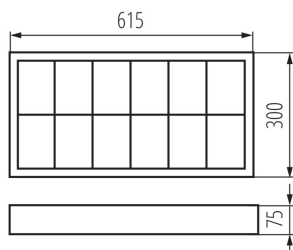

Растерно осветително тяло за външен монтаж

5905339197337

Kanlux NOTUS представляват растерни осветителни тела, които се отличават с лесен и бърз монтаж. Растерните осветителни тела все още са изключително популярно решение за осветление на промишлени и офис помещения. И това е така, благодарение на добрите светлинни параметри на добра цена, простата конструкция и устойчивостта на материалите, от които са изработени.

ОБЩИ ДАННИ:

Цвят: бял

Място на монтаж: за монтаж върху таван

Място на приложение: на закрито

Минимално разстояние от осветявания обект: 0,5m

Старт на баласта/ на лампата: студен

Дължина [mm]: 615

Широчина [mm]: 300

Височина [mm]: 75

ТЕХНИЧЕСКИ ДАННИ:

Номинално напрежение [V]: 220-240 AC

Номинална честота [Hz]: 50

Максимална мощност [W]: 2 x 18

Категория на защита от токов удар: I

Източник на светлина: T8

източник на светлина включен в комплекта: не

Цокъл: G13

Обхват на околната температура, на която може да бъде изложен продуктът [°C]: 5÷25

Материал на корпуса: стомана

Материал на отражателя: сплав на алуминий

Вид присъединение: самозаклучващи се клеми

Обхват на напречните сечения на използваните кабели [mm²]: 1÷2,5

Вид баласт: EVG

Енергиен клас на баласта: A2

Степен на защита IP: 20

ЛОГИСТИЧНИ ДАННИ:

Как е опаковано: 1

Количество бройки в междинна опаковка: 1

Количество бройки в сборна опаковка: 1

Минимално количество за пълен палет [бр.]: 100

Единично нето тегло [g]: 1864

Грамаж [g]: 2216