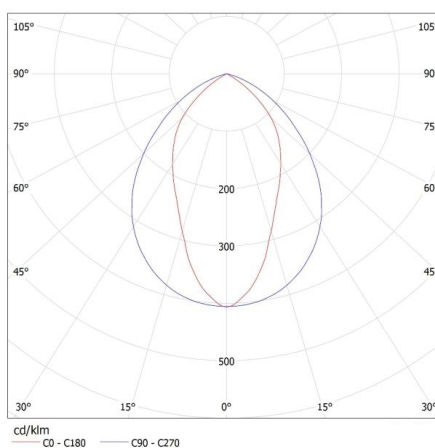

Дължина на единична опаковка [cm]: 65
Ширина на единична опаковка [cm]: 30.5
Височина на единична опаковка [cm]: 8.5
Тегло на кашон [kg]: 2.216
Ширина на кашон [cm]: 31
Височина на кашон [cm]: 8.8
Дължина на кашон [cm]: 65.5
Вместимост на кашон [m³]: 0.017868

KANLUX S.A. (kat 19733) NOTUS 3 EVG 218 NT / Krzywa rozsyłu światła (biegunowo)

Оправа: KANLUX S.A. (kat 19733) NOTUS 3 EVG 218 NT
Lampy: 2 x T28 18W/830