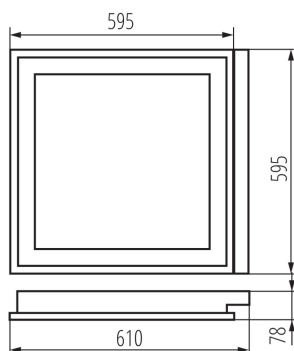

Вътрешно растерно осветително тяло

5905339197344

Kanlux REGIS са растерни таванни осветителни тела, които благодарение на пружинните скоби и бързи конектори се характеризират с лесен и бърз монтаж. Растерните осветителни тела все още са много популярно решение за осветление на промишлени и офис помещения.

ОБЩИ ДАННИ:

Цвят: бял

Място на монтаж: за вграждане в таван

Място на приложение: на закрито

Минимално разстояние от осветявания обект: 0,5m

Старт на баласта/ на лампата: студен

Продуктът не е подходящ за прикриване с термоизолационен материал: да

Дължина [mm]: 610

Широчина [mm]: 595

Височина [mm]: 78

ТЕХНИЧЕСКИ ДАННИ:

Номинално напрежение [V]: 220-240 AC

Номинална честота [Hz]: 50

Максимална мощност [W]: 4 x 18

Категория на защита от токов удар: I

Материал на дифузера: PMMA

Източник на светлина: T8

източник на светлина включен в комплекта: не

Цокъл: G13

Обхват на околната температура, на която може да бъде изложен продуктът [°C]: 5÷25

Материал на корпуса: стомана

Материал на отражателя: сплав на алуминий

Вид присъединение: самозаклучващи се клеми

Обхват на напречните сечения на използваните кабели [mm²]: 1÷2,5

Вид баласт: EVG

Енергиен клас на баласта: A2

Степен на защита IP: 40

ЛОГИСТИЧНИ ДАННИ:

Как е опаковано: 1

Количество бройки в междинна опаковка: 1

Количество бройки в сборна опаковка: 1

Единично нето тегло [g]: 2910

Грамаж [g]: 3500

Дължина на единична опаковка [cm]: 65