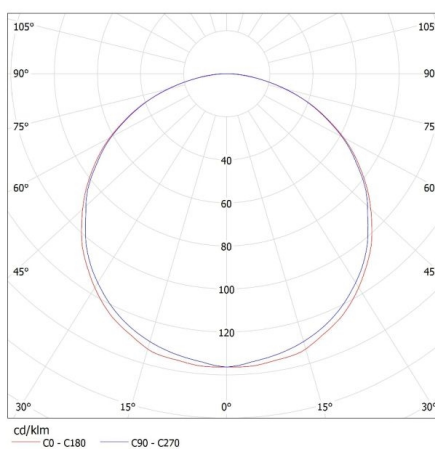

Ширина на единична опаковка [cm]: 62.5
Височина на единична опаковка [cm]: 8.5
Тегло на кашон [kg]: 3.5
Ширина на кашон [cm]: 63
Височина на кашон [cm]: 8.8
Дължина на кашон [cm]: 65.5
Вместимост на кашон [m³]: 0.036313

KANLUX S.A. (kat 19734) REGIS 3 OPAL 418 / Krzywa rozsyłu światła (biegunowo)