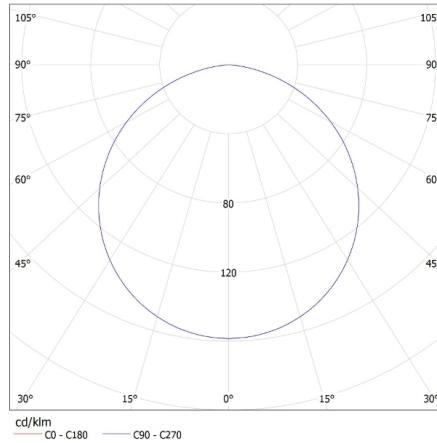

19736 REGIS 4LED OPAL 418PT

Вътрешно растерно осветително тяло

KANLUX S.A. (kat 19736) REGIS 4LED OPAL 418PT + Miledo / LDC (Polar)

Luminaire: KANLUX S.A. (kat 19736) REGIS 4LED OPAL 418PT + Miledo
Lamps: 4 x T8 LED N 9W-NW

АКСЕСОАРИ:

72333 CLP-REGIS/PT

CLP-REGIS/PT монтажен държач, служи за вграждане на осветителното тяло в окачен таван от гипскартон. 4 бр. в комплекта.