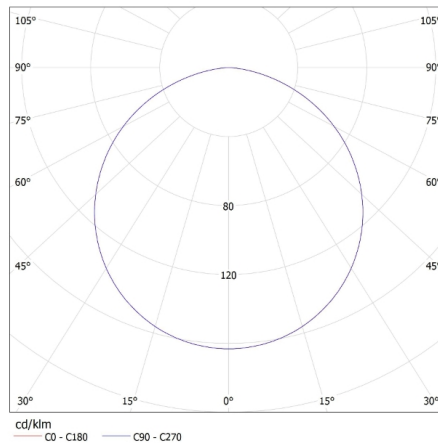

KANLUX S.A. (kat 19736) REGIS 4LED OPAL 418PT + GLASSv3 / LDC (Polar)