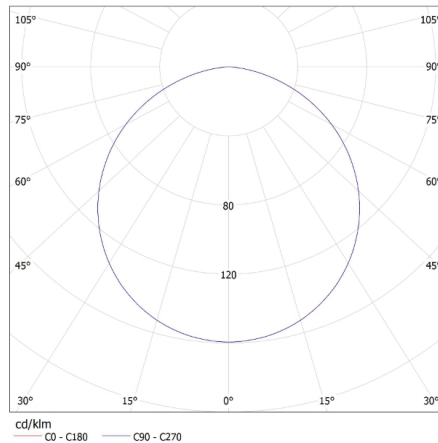

KANLUX S.A. (kat 19736) REGIS 4LED OPAL 418PT + GLASSv2 / LDC (Polar)