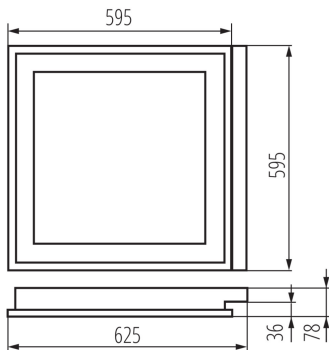

Вътрешно растерно осветително тяло