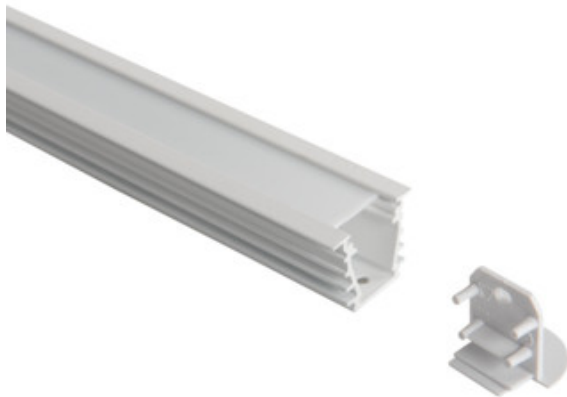

19757 PROFILO I SET-MI-W

Алуминиев профил

5905339197573

ОБЩИ ДАННИ:

Цвят: бял

Дължина [mm]: 1000

Широчина [mm]: 23.4

Височина [mm]: 19

ТЕХНИЧЕСКИ ДАННИ:

Материал: сплав на алуминий

Материал на дифузера: пластмаса

ЛОГИСТИЧНИ ДАННИ:

Как е опаковано: 5

Количество бройки в междинна опаковка: 1

Количество бройки в сборна опаковка: 5

Единично нето тегло [g]: 240