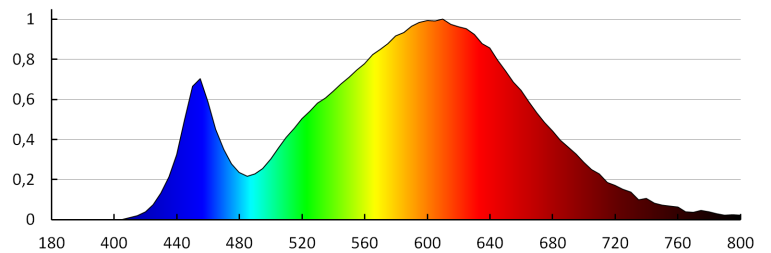

Точково мебелно LED осветително тяло

Ширина на единична опаковка [cm]: 2.5

Височина на единична опаковка [cm]: 8

Тегло на кашон [kg]: 8.61

Ширина на кашон [cm]: 32

Височина на кашон [cm]: 17

Дължина на кашон [cm]: 39

Вместимост на кашон [m³]: 0.021216

KANLUX S.A. (kat 19760) GAVI LED18 SMD / Krzywa rozsyłu światła (biegunowo)