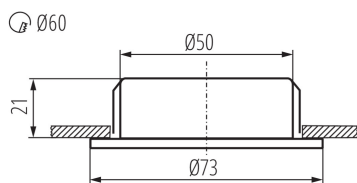

Точково мебелно LED осветително тяло

5905339197610

Kanlux GAVI LED са осветителни тела за мебели от стъкло и стомана. Непретенциозните цветове им позволяват дискретно да се впишат в мястото за монтаж.

Осветителните тела Kanlux GAVI LED притежават вграден източник на светлина.

ОБЩИ ДАННИ:

Цвят: матов хром

Място на монтаж: за вграждане в таван

Място на приложение: на закрито

Минимално разстояние от осветявания обект: 0,1m

Възможност за използване с димер: не

Диаметър [mm]: 73

Монтажен отвор [mm]: Ø60

Интегриран LED източник на светлина: да

ТЕХНИЧЕСКИ ДАННИ:

Номинално напрежение [V]: 12 DC

Максимална мощност [W]: 0,8

Категория на защита от токов удар: III

Вид диод: LED SMD

Светлинен поток [lm]: 42

Цвят на светлината: топлобял

Корелираната цветна температура [K]: 3000

Устойчивост на цвета в елипсите на Макадам: ≤6

Индекс на цвето предаване: 80

Експлоатационен срок на лампата [h]: 30000

Брой цикли вкл. / изкл.: ≥15000

Светлинна ефективност на лампата [lm/W]: 53

Обхват на околната температура, на която може да бъде изложен продуктът [°C]: 5÷25

Материал на корпуса: стомана

Вид присъединение: свободни краища на кабелите

Дължина на проводника [m]: 0.14

Време за загряване на лампата [s]: ≤1

Време за пускане на лампата [s]: ≤0,5

Степен на защита IP: 20

ЛОГИСТИЧНИ ДАННИ:

Как е опаковано: 10

Количество бройки в междинна опаковка: 10

Количество бройки в сборна опаковка: 100

Единично нето тегло [g]: 65

Грамаж [g]: 86.1

Дължина на единична опаковка [cm]: 7.5