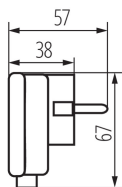

Разклонители, контакти, щепсели

5905339021861

ОБЩИ ДАННИ:

Цвят: бял

Място на приложение: на закрито

Дължина [mm]: 57

Широчина [mm]: 38

Височина [mm]: 67

ТЕХНИЧЕСКИ ДАННИ:

Номинално напрежение [V]: 250 AC

Номинален ток [A]: 16

Номинална честота [Hz]: 50

Категория на защита от токов удар: I

Материал: пластмаса

Вид заземяване: от тип е

Степен на защита IP: 20

ЛОГИСТИЧНИ ДАННИ:

Как е опаковано: 200

Количество бройки в сборна опаковка: 200

Единично нето тегло [g]: 40

Грамаж [g]: 46.5

Дължина на единична опаковка [cm]: 10

Ширина на единична опаковка [cm]: 4

Височина на единична опаковка [cm]: 8

Тегло на кашон [kg]: 9.3

Ширина на кашон [cm]: 22

Височина на кашон [cm]: 34

Дължина на кашон [cm]: 35

Вместимост на кашон [m³]: 0.02618