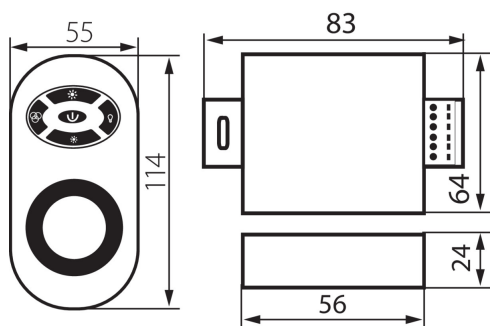

22140 CONTROLLER LED RGB-RF

Контролер за LED ленти

5905339221407

Комплект за управление на LED ленти (дистанционно управление и контролер). Работи с едноцветни и многоцветни (RGB) LED ленти.

ОБЩИ ДАННИ:

Цвят: бял

Управление: radiowe

Символ F - нормално запалима основа: да

Брой програми: 21

ТЕХНИЧЕСКИ ДАННИ:

Номинално напрежение [V]: 12 DC

Номинален ток [A]: max 15

Категория на защита от токов удар: III

Материал: пластмаса

Вид присъединение: клеморед

Батерии на предавателя: 3 x AAA

Степен на защита IP: 20

Обхват [m]: max 25

ЛОГИСТИЧНИ ДАННИ:

Как е опаковано: 60

Количество бройки в междинна опаковка: 1

Количество бройки в сборна опаковка: 60

Единично нето тегло [g]: 132

Грамаж [g]: 178.33

Дължина на единична опаковка [cm]: 13

Ширина на единична опаковка [cm]: 7

Височина на единична опаковка [cm]: 6

Тегло на кашон [kg]: 10.6998

Ширина на кашон [cm]: 27

Височина на кашон [cm]: 30

Дължина на кашон [cm]: 45.5

Вместимост на кашон [m³]: 0.036855