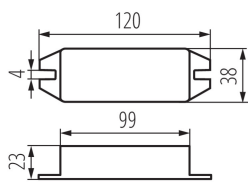

22141 CTRL 12/24V 10A MONO

Контролер за LED ленти

5905339221414

Контролерът работи с едноцветни LED ленти. За пълна работа е необходимо едноканално дистанционно управление (код на Kanlux 22144)

ОБЩИ ДАННИ:

Цвят: бял

Управление: RF 2,4GHz

ТЕХНИЧЕСКИ ДАННИ:

Номинално напрежение [V]: 12 DC; 24 DC

Номинален ток [A]: max 10

Категория на защита от токов удар: III

Материал: пластмаса

Вид присъединение: клеморед

Степен на защита IP: 20

Обхват [m]: max 30

ЛОГИСТИЧНИ ДАННИ:

Как е опаковано: 200

Количество бройки в междинна опаковка: 1

Количество бройки в сборна опаковка: 200

Единично нето тегло [g]: 52

Грамаж [g]: 74.9

Дължина на единична опаковка [cm]: 12

Ширина на единична опаковка [cm]: 4

Височина на единична опаковка [cm]: 3.5

Тегло на кашон [kg]: 14.98

Ширина на кашон [cm]: 35.5

Височина на кашон [cm]: 26.5

Дължина на кашон [cm]: 42

Вместимост на кашон [m³]: 0.039512