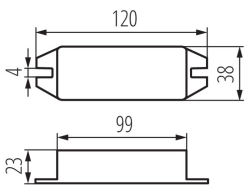

## 22142 CTRL 12/24V 10A CCT

Контролер за LED ленти

5905339221421

Контролерът работи с едноцветни LED ленти и LED CCT ленти. За пълна работа са необходими четириканално дистанционно управление и LED ленти (код на Kanlux 22145).

### ТЕХНИЧЕСКИ ДАННИ:

**Номинално напрежение [V]:** 12 DC; 24 DC

**Номинален ток [A]:** max 10

**Категория на защита от токов удар:** III

**Материал:** пластмаса

**Вид присъединение:** клеморед

**Степен на защита IP:** 20

**Ширина на единична опаковка [cm]:** 4

**Височина на единична опаковка [cm]:** 3.5

**Тегло на кашон [kg]:** 15.58

**Ширина на кашон [cm]:** 35.5

**Височина на кашон [cm]:** 26.5

**Дължина на кашон [cm]:** 42