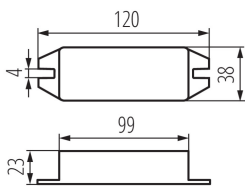

22143 CTRL 12/24V 10A RGBW

Контролер за LED ленти

5905339221438

Контролерът работи с едноцветни LED ленти и RGB / RGBW LED ленти. За пълна работа е необходимо четириканално дистанционно управление (код на Kanlux 22146).

ОБЩИ ДАННИ:

Цвят: бял

Управление: RF 2,4GHz

ТЕХНИЧЕСКИ ДАННИ:

Номинално напрежение [V]: 12 DC; 24 DC

Номинален ток [A]: max 10

Категория на защита от токов удар: III

Материал: пластмаса

Вид присъединение: клеморед

Степен на защита IP: 20

Обхват [m]: max 30

ЛОГИСТИЧНИ ДАННИ:

Как е опаковано: 200

Количество бройки в междинна опаковка: 1

Количество бройки в сборна опаковка: 200

Единично нето тегло [g]: 56

Грамаж [g]: 79.9

Дължина на единична опаковка [cm]: 12

Ширина на единична опаковка [cm]: 4

Височина на единична опаковка [cm]: 3.5

Тегло на кашон [kg]: 15.98

Ширина на кашон [cm]: 35.5

Височина на кашон [cm]: 26.5

Дължина на кашон [cm]: 42

Вместимост на кашон [m³]: 0.039512