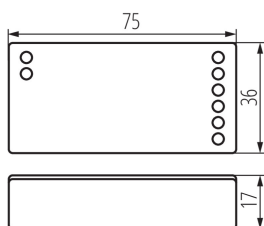

22147 CTRL 12/24V MONO/CCT

Контролер за LED ленти

5905339221476

ОБЩИ ДАННИ:

Цвят: бял

Управление: RF 2,4GHz

Дължина [mm]: 75

Широчина [mm]: 36

Височина [mm]: 16

ТЕХНИЧЕСКИ ДАННИ:

Номинално напрежение [V]: 12 DC; 24 DC

Номинален ток [A]: max 10

Категория на защита от токов удар : III

Материал: пластмаса

Вид присъединение: клеморед

Степен на защита IP: 20

Обхват [m]: max 30

ЛОГИСТИЧНИ ДАННИ:

Как е опаковано: 200

Количество бройки в междинна опаковка: 1

Количество бройки в сборна опаковка: 200

Единично нето тегло [g]: 32

Грамаж [g]: 54.75

Бруто тегло на един брой [g]: 52

Дължина на единична опаковка [cm]: 7.5

Ширина на единична опаковка [cm]: 4

Височина на единична опаковка [cm]: 3.5

Тегло на кашон [kg]: 10.95

Ширина на кашон [cm]: 37.5

Височина на кашон [cm]: 18

Дължина на кашон [cm]: 42