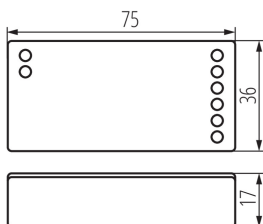

22148 CTRL 12/24V RGBW CCT

Контролер за LED ленти

5905339221483

ОБЩИ ДАННИ:

Цвят: бял

Управление: RF 2,4GHz

Дължина [mm]: 75

Широчина [mm]: 36

Височина [mm]: 17

ТЕХНИЧЕСКИ ДАННИ:

Номинално напрежение [V]: 12 DC; 24 DC

Номинален ток [A]: max 10

Категория на защита от токов удар : III

Материал: пластмаса

Вид присъединение: клеморед

Степен на защита IP: 20

Обхват [m]: max 30

ЛОГИСТИЧНИ ДАННИ:

Как е опаковано: 200

Количество бройки в междинна опаковка: 1

Количество бройки в сборна опаковка: 200

Единично нето тегло [g]: 32

Грамаж [g]: 54.75

Бруто тегло на един брой [g]: 52

Дължина на единична опаковка [cm]: 7.5

Ширина на единична опаковка [cm]: 4

Височина на единична опаковка [cm]: 3.5

Тегло на кашон [kg]: 10.95

Ширина на кашон [cm]: 37.5

Височина на кашон [cm]: 18

Дължина на кашон [cm]: 42