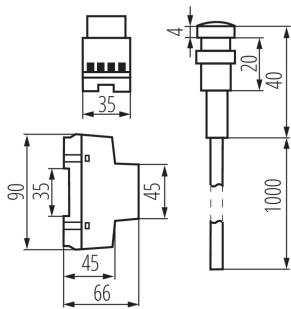

22370 AZ-10A TH 35

Сензор за здрач за шина TH35

5905339223708

ОБЩИ ДАННИ:

Хистерезис: 20Lx

Цвят: бял

Място на монтаж: за шина TH35

Място на приложение: на закрито и на открито

Норма: EN60730-1; PN-EN 62052-11

Дължина [mm]: 35

Широчина [mm]: 66

Височина [mm]: 90

ТЕХНИЧЕСКИ ДАННИ:

Номинално напрежение [V]: 220-240 AC

Номинален ток [A]: 10

Номинална честота [Hz]: 50

Категория на защита от токов удар: II

Обхват на околната температура, на която може да бъде изложен продуктът [°C]: -20÷40

Максимално натоварване [W]: 2300

Степен на защита IP: 20/65

ЛОГИСТИЧНИ ДАННИ:

Как е опаковано: 100

Тегло на кашон [kg]: 17.14

Ширина на кашон [cm]: 33

Височина на кашон [cm]: 32.5

Дължина на кашон [cm]: 51.5

Вместимост на кашон [m³]: 0.055234