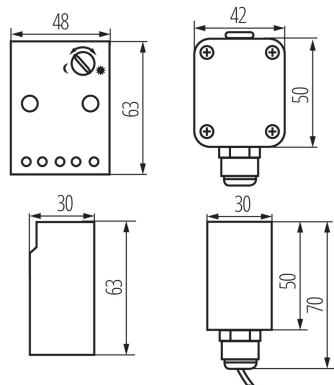

Twilight switch

5905339223715

ОБЩИ ДАННИ:

Хистерезис: 20Lx

Цвят: бял

Място на монтаж: за настенен монтаж

Място на приложение: на закрито и на открито

Начин на настройка на времето: potencjometr obrotowy, potencjometr skokowy

Индикатор за захранване: не

Дължина [mm]: 48

Широчина [mm]: 30

Височина [mm]: 63

ТЕХНИЧЕСКИ ДАННИ:

Номинално напрежение [V]: 220-240 AC

Номинален ток [A]: 10

Номинална честота [Hz]: 50

Категория на защита от токов удар: II

Обхват на околната температура, на която може да бъде изложен продуктът [°C]: -20÷40

Максимална мощност [VA]: 2300

Степен на защита IP: 20/65

ЛОГИСТИЧНИ ДАННИ:

Как е опаковано: 50

Тегло на кашон [kg]: 7.03

Ширина на кашон [cm]: 36

Височина на кашон [cm]: 19

Дължина на кашон [cm]: 37

Вместимост на кашон [m³]: 0.025308