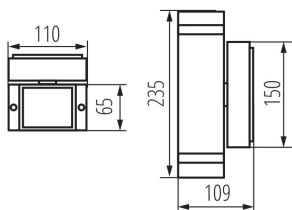

Фасадно осветително тяло

5905339224408

IP
44

Осветителните тела Kanlux ZEW са идеално подходящи за осветяване на фасади на сгради от различен тип, а благодарение на потока светлина, който е насочен както нагоре, така и надолу, върху фасадата се образуват красиви светлинни акценти. Високият клас херметичност IP44 допринася за това осветителното тяло да може да бъде монтирано на места, пряко изложени на атмосферните влияния.

ОБЩИ ДАННИ:

Цвят: черен

Място на монтаж: за настенен монтаж

Място на приложение: на закрито и на открито

Минимално разстояние от осветявания обект: 0,5m

Посока на светене на осветителното тяло: нагоре и надолу

Дължина [mm]: 110

Широчина [mm]: 65

Височина [mm]: 235

ТЕХНИЧЕСКИ ДАННИ:

Номинално напрежение [V]: 220-240 AC

Номинална честота [Hz]: 50

Максимална мощност [W]: 2 x max 35

Категория на защита от токов удар: I

Източник на светлина: PAR16

източник на светлина включен в комплекта: не

Цокъл: GU10

Обхват на околната температура, на която може да бъде изложен продуктът [°C]: -20÷35

Материал на корпуса: сплав на алуминий

Материал на защитното стъкло: закалено стъкло

Вид присъединение: клеморед с винтови клеми

Обхват на напречните сечения на използваните кабели [mm²]: 1÷2,5

Степен на защита IP: 44

ЛОГИСТИЧНИ ДАННИ:

Как е опаковано: 12

Количество бройки в междинна опаковка: 1

Количество бройки в сборна опаковка: 12

Единично нето тегло [g]: 980

Грамаж [g]: 1126.67

Дължина на единична опаковка [cm]: 11.5