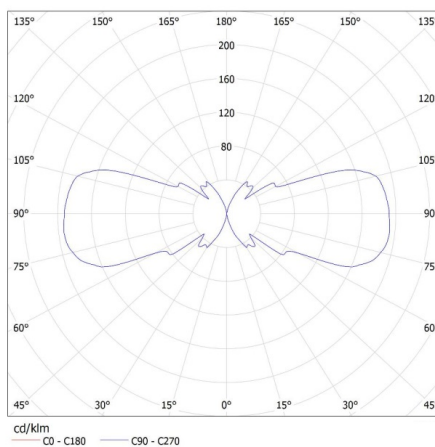

Ширина на единична опаковка [cm]: 11.5
Височина на единична опаковка [cm]: 24.5
Тегло на кашон [kg]: 13.52004
Ширина на кашон [cm]: 25
Височина на кашон [cm]: 53
Дължина на кашон [cm]: 36
Вместимост на кашон [m³]: 0.0477

KANLUX S.A. (kat 22440) ZEW EL-235J-B + IQ-LED ... 7W / LDC (Polar)