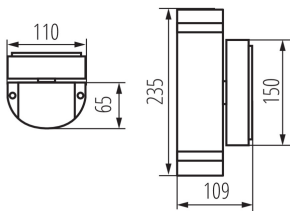

Фасадно осветително тяло

5905339224415

IP
44

Осветителните тела Kanlux ZEW са идеално подходящи за осветяване на фасади на сгради от различен тип, а благодарение на потока светлина, който е насочен както нагоре, така и надолу, върху фасадата се образуват красиви светлинни акценти. Високият клас херметичност IP44 допринася за това осветителното тяло да може да бъде монтирано на места, пряко изложени на атмосферните влияния.

ОБЩИ ДАННИ:

Цвят: черен

Място на монтаж: за настенен монтаж

Място на приложение: на закрито и на открито

Минимално разстояние от осветявания обект: 0,5m

Посока на светене на осветителното тяло: нагоре и надолу

Дължина [mm]: 110

Широчина [mm]: 65

Височина [mm]: 235

ТЕХНИЧЕСКИ ДАННИ:

Номинално напрежение [V]: 220-240 AC

Номинална честота [Hz]: 50

Максимална мощност [W]: 2 x max 35

Категория на защита от токов удар: I

Източник на светлина: PAR16

източник на светлина включен в комплекта: не

Цокъл: GU10

Обхват на околната температура, на която може да бъде изложен продуктът [°C]: -20÷35

Материал на корпуса: сплав на алуминий

Материал на защитното стъкло: закалено стъкло

Вид присъединение: клеморед с винтови клеми

Обхват на напречните сечения на използваните кабели [mm²]: 1÷2,5

Степен на защита IP: 44

ЛОГИСТИЧНИ ДАННИ:

Как е опаковано: 12

Количество бройки в междинна опаковка: 1

Количество бройки в сборна опаковка: 12

Единично нето тегло [g]: 890

Грамаж [g]: 1036.67

Дължина на единична опаковка [cm]: 11.5