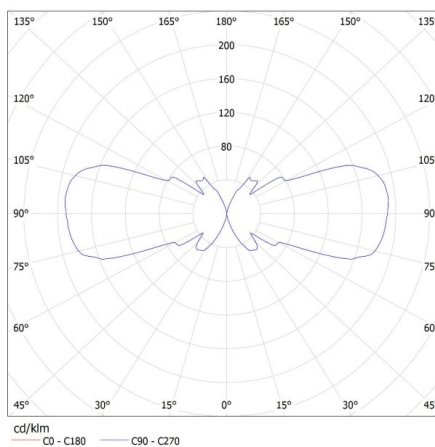

Ширина на единична опаковка [cm]: 11.5
Височина на единична опаковка [cm]: 24.5
Тегло на кашон [kg]: 12.44004
Ширина на кашон [cm]: 25
Височина на кашон [cm]: 53
Дължина на кашон [cm]: 36
Вместимост на кашон [m³]: 0.0477

KANLUX S.A. (kat 22441) ZEW EL-235U-B + IQ-LED ... 7W / LDC (Polar)