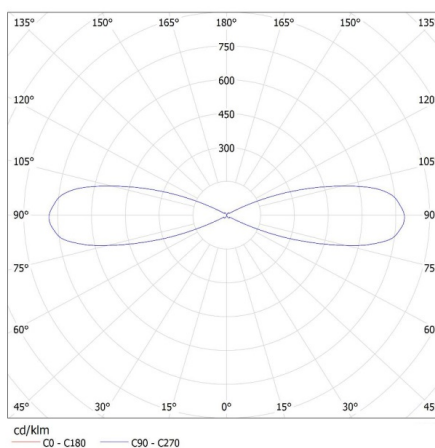

KANLUX S.A. (kat 22441) ZEW EL-235U-B + IQ-LED ... 7W S3 / LDC (Polar)