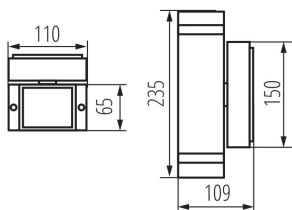

Фасадно осветително тяло

5905339224422

IP
44

Осветителните тела Kanlux ZEW са идеално подходящи за осветяване на фасади на сгради от различен тип, а благодарение на потока светлина, който е насочен както нагоре, така и надолу, върху фасадата се образуват красиви светлинни акценти. Високият клас херметичност IP44 допринася за това осветителното тяло да може да бъде монтирано на места, пряко изложени на атмосферните влияния.

ОБЩИ ДАННИ:

Цвят: сив

Място на монтаж: за настенен монтаж

Място на приложение: на закрито и на открито

Минимално разстояние от осветявания обект: 0,5m

Посока на светене на осветителното тяло: нагоре и надолу

Дължина [mm]: 110

Широчина [mm]: 65

Височина [mm]: 235

ТЕХНИЧЕСКИ ДАННИ:

Номинално напрежение [V]: 220-240 AC

Номинална честота [Hz]: 50

Максимална мощност [W]: 2 x max 35

Категория на защита от токов удар: I

Източник на светлина: PAR16

източник на светлина включен в комплекта: не

Цокъл: GU10

Обхват на околната температура, на която може да бъде изложен продуктът [°C]: -20÷35

Материал на корпуса: сплав на алуминий

Материал на защитното стъкло: закалено стъкло

Вид присъединение: клеморед с винтови клеми

Обхват на напречните сечения на използваните кабели [mm²]: 1÷2,5

Степен на защита IP: 44

ЛОГИСТИЧНИ ДАННИ:

Как е опаковано: 12

Количество бройки в междинна опаковка: 1

Количество бройки в сборна опаковка: 12

Единично нето тегло [g]: 980

Грамаж [g]: 1126.67

Дължина на единична опаковка [cm]: 11.5