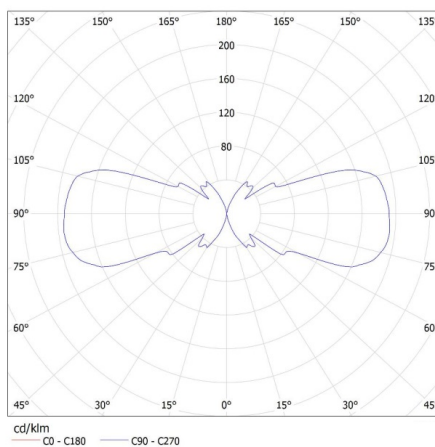

Ширина на единична опаковка [cm]: 11.5
Височина на единична опаковка [cm]: 24.5
Тегло на кашон [kg]: 13.52004
Ширина на кашон [cm]: 25
Височина на кашон [cm]: 53
Дължина на кашон [cm]: 36
Вместимост на кашон [m³]: 0.0477

KANLUX S.A. (kat 22442) ZEW EL-235J-GR + IQ-LED ... 7W / LDC (Polar)